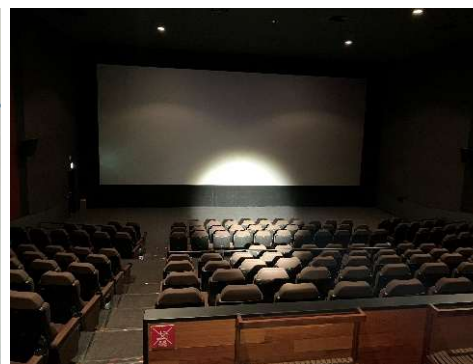

移動式パーライト
照らす範囲を変更できます