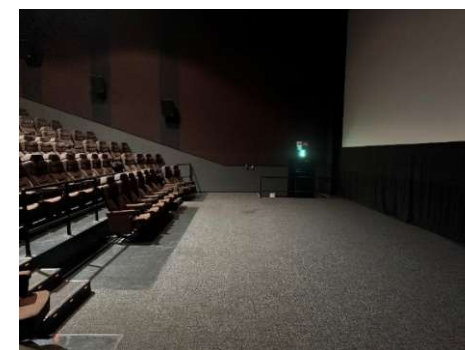

豊洲 その他のスクリーン(一部)

中小規模のスクリーンでも、社内イベントの開催いただけます。
映画用スクリーンへのPC投影や、最前列とスクリーンの間のスペースにて
前に人が立っての**発表や表彰が可能**です。
別途お貸出しのパーライトで、発表者を照らすこともできます。

●スクリーン8 233席

ベアシート:3席 車椅子エリア:2名
一般席:222席 定員:233人

●スクリーン3 114席

ベアシート:3席 車椅子エリア:2名
一般席:106席 定員:116人