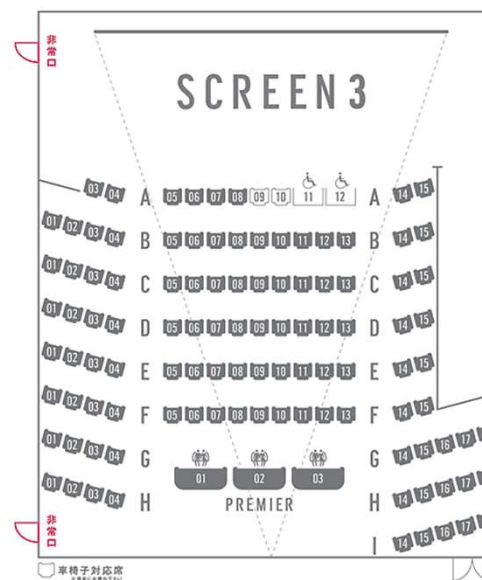

9.3m×22.6m

オープニングやエンディング動画を  
**巨大スクリーン**で上映することが可能です。

ステージサイズ

奥行最大3.1m×横24.3m

横長の広いステージで  
**大人数の同時登壇**が可能。  
**舞台照明**が有り、表彰式などの演出効果も高まります。

客席

413席

**映画用の快適な座席**が設置済みで並べる手間がありません。  
前後のスペースがやや広めに設計されています。

# 豊洲 その他のスクリーン(一部)

中小規模のスクリーンでも、社内イベントの開催いただけます。  
**映画用スクリーンへのPC投影**や、最前列とスクリーンの間のスペースにて  
 前に人が立っての**発表や表彰が可能**です。  
 別途お貸出しのパーライトで、発表者を照らすこともできます。

## ●スクリーン8 233席

ベアシート:3席 車椅子エリア:2名  
 一般席:222席 定員:233人

## ●スクリーン3 114席

ベアシート:3席 車椅子エリア:2名  
 一般席:106席 定員:116人