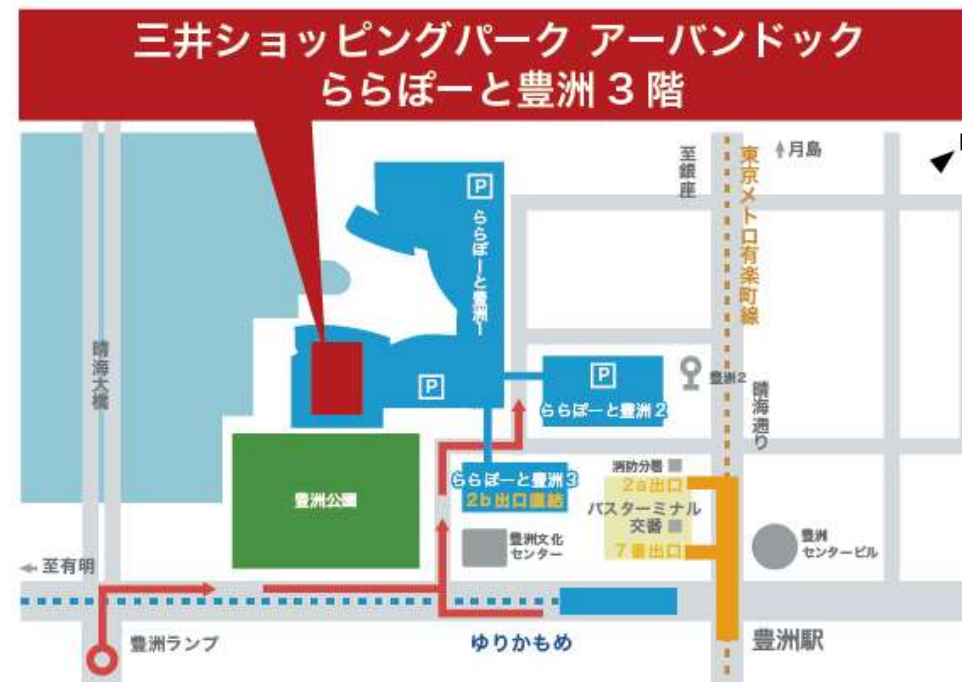

## ■アクセス

東京都江東区豊洲2-4-9

三井ショッピングパーク アーバンドック ららぽーと豊洲 内

- ・東京メトロ有楽町線「豊洲駅」2b出口直結
- ・ゆりかもめ「豊洲駅」直結

- ⇒
- ・都心部からも**アクセス良好!**  
 ※有楽町駅から電車で約10分
  - ・**駅直結**で雨天時も快適
  - ・商業施設内の映画館のため  
 参加者も**動線が分かりやすい**

# 豊洲 スクリーン10(413席)

巨大スクリーン、舞台照明など演出効果が高められるスクリーンです

ヘアシート: 6席

車椅子エリア: 2名

一般席: 393席

定員: 415人

車椅子対応席  
※座席に足踏の下がない

スクリーンサイズ

# 豊洲 スクリーン1 (267席)

使いやすい長方形のステージ、舞台照明など幅広い用途で使用可能です

ヘアシート: 4席  
車椅子エリア: 2名  
一般席: 254席  
定員: 269人

スクリーンサイズ  
5.1m×12.3m

映画用の大スクリーンで、どの席からも**投影資料が見やすい**です。

ステージサイズ  
奥行4.6m×横11.0m

長方形の広いステージでロールプレイ大会など**幅広い用途で使用可能**です。  
**舞台照明**も有り、演出効果も高いです。

## ●スクリーン8 233席

ベアシート:3席 車椅子エリア:2名  
 一般席:222席 定員:233人