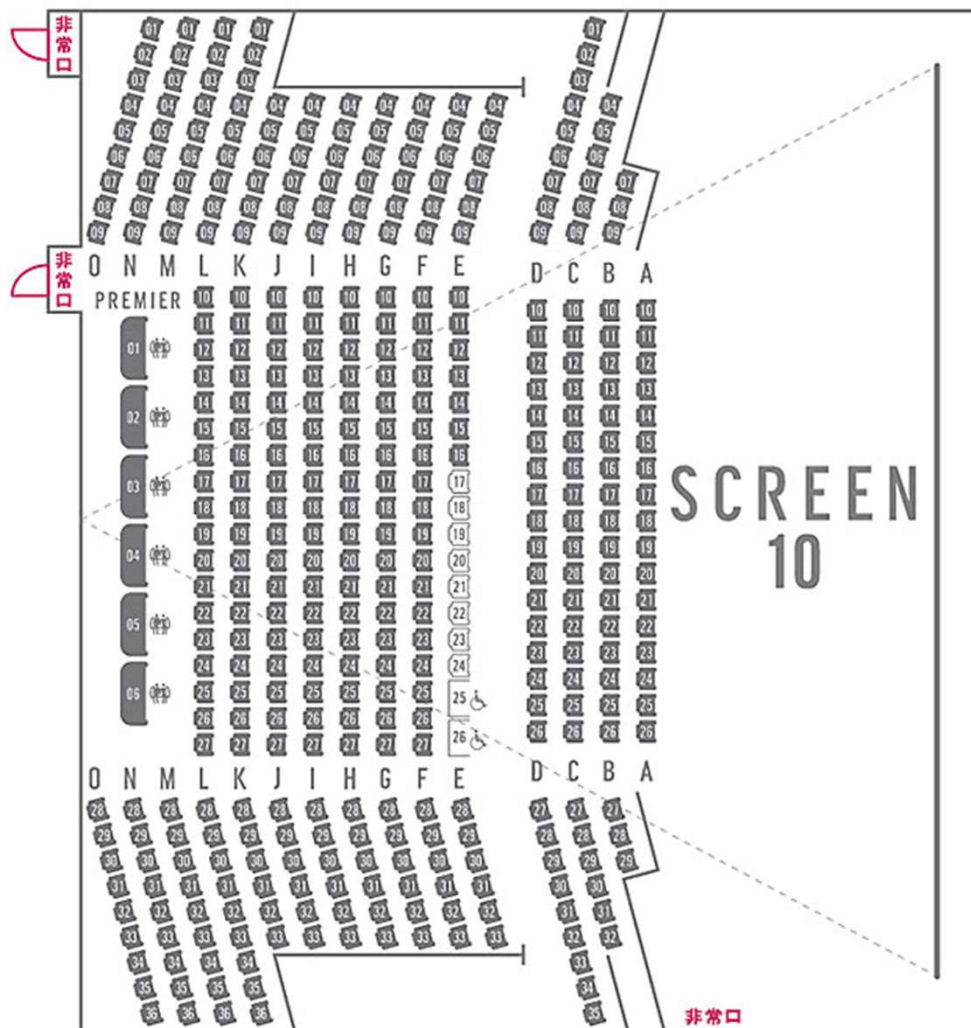

## ■貸出対象スクリーンと概算料金

ご料金は、時期や曜日、スクリーンによって変動致します。  
 正式なご料金は、「劇場」「スクリーン」「日程」「時間」「用途」  
 「内容」をお伺いした後、お貸出しの可否と共に  
 担当者よりご連絡致します。

スクリーンNo.	座席数	3時間貸出し 概算料金(税込)	
スクリーン1	267	¥376,200	～ ¥541,200
スクリーン2	109	¥201,300	～ ¥280,500
スクリーン3	114	¥201,300	～ ¥280,500
スクリーン4	118	¥201,300	～ ¥280,500
スクリーン5	70	¥174,900	～ ¥217,800
スクリーン6	70	¥174,900	～ ¥217,800
スクリーン8	233	¥330,000	～ ¥481,800
スクリーン9	102	¥201,300	～ ¥280,500
スクリーン10	413	¥584,100	～ ¥841,500
スクリーン11	78	¥174,900	～ ¥217,800

# 豊洲 スクリーン10(413席)

巨大スクリーン、舞台照明など演出効果が高められるスクリーンです

ヘアシート: 6席

車椅子エリア: 2名

一般席: 393席

定員: 415人

車椅子対応席  
※座席に足踏の下がない

スクリーンサイズ

9.3m×22.6m

オープニングやエンディング動画を  
**巨大スクリーン**で上映することが可能です。

ステージサイズ

奥行最大3.1m×横24.3m

横長の広いステージで  
**大人数の同時登壇**が可能。  
**舞台照明**が有り、表彰式などの演出効果も高まります。

客席

413席

**映画用の快適な座席**が設置済みで並べる手間がありません。  
前後のスペースがやや広めに設計されています。

# 豊洲 スクリーン1 (267席)

使いやすい長方形のステージ、舞台照明など幅広い用途で使用可能です

ヘアシート: 4席  
車椅子エリア: 2名  
一般席: 254席  
定員: 269人

スクリーンサイズ  
5.1m×12.3m

映画用の大スクリーンで、どの席からも**投影資料が見やすい**です。

ステージサイズ  
奥行4.6m×横11.0m

長方形の広いステージでロールプレイ大会など**幅広い用途で使用可能**です。  
**舞台照明**も有り、演出効果も高いです。