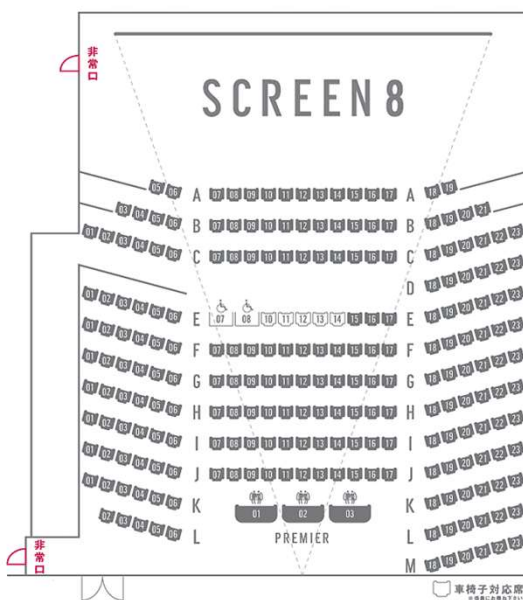

豊洲 その他のスクリーン(一部)

中小規模のスクリーンでも、社内イベントの開催いただけます。
映画用スクリーンへのPC投影や、最前列とスクリーンの間のスペースにて
前に人が立っての**発表や表彰が可能**です。
別途お貸出しのパーライトで、発表者を照らすこともできます。

●スクリーン8 233席

ベアシート:3席 車椅子エリア:2名
一般席:222席 定員:233人