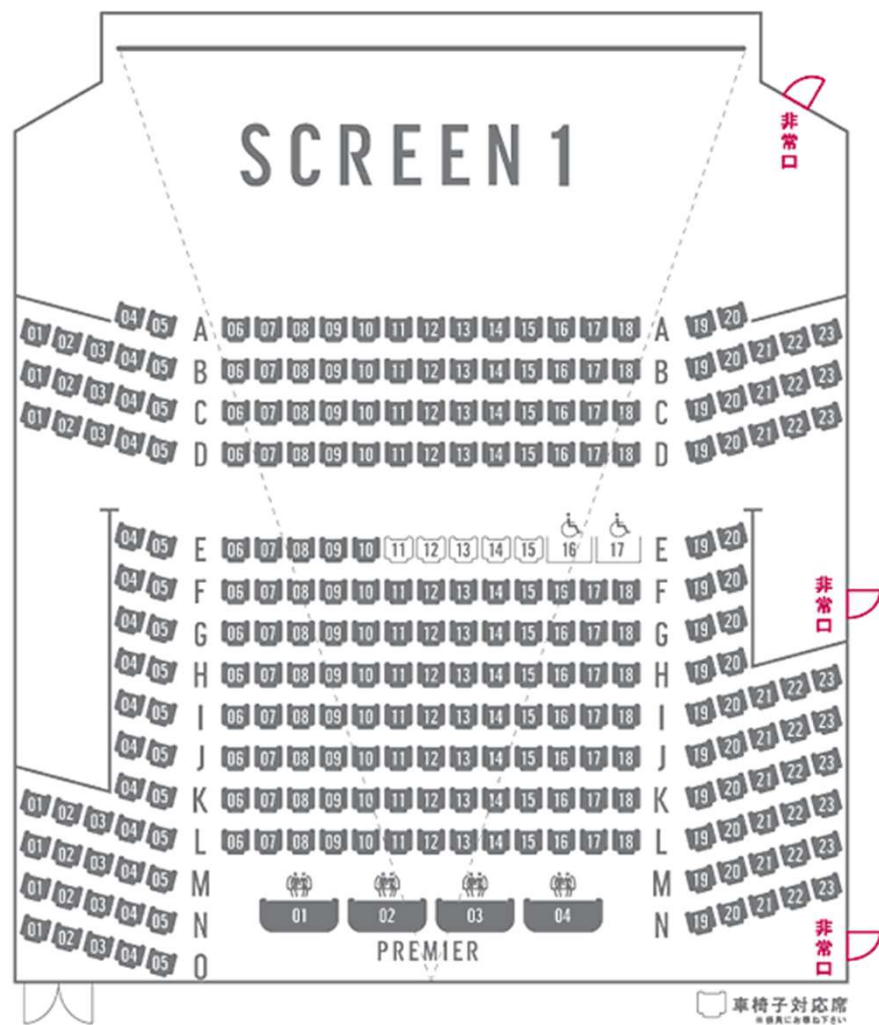

## ■貸出対象スクリーンと概算料金

ご料金は、時期や曜日、スクリーンによって変動致します。  
 正式なご料金は、「劇場」「スクリーン」「日程」「時間」「用途」  
 「内容」をお伺いした後、お貸出しの可否と共に  
 担当者よりご連絡致します。

スクリーンNo.	座席数	3時間貸出し 概算料金(税込)	
スクリーン1	267	¥376,200	～ ¥541,200
スクリーン2	109	¥201,300	～ ¥280,500
スクリーン3	114	¥201,300	～ ¥280,500
スクリーン4	118	¥201,300	～ ¥280,500
スクリーン5	70	¥174,900	～ ¥217,800
スクリーン6	70	¥174,900	～ ¥217,800
スクリーン8	233	¥330,000	～ ¥481,800
スクリーン9	102	¥201,300	～ ¥280,500
スクリーン10	413	¥584,100	～ ¥841,500
スクリーン11	78	¥174,900	～ ¥217,800

# 豊洲 スクリーン10(413席)

巨大スクリーン、舞台照明など演出効果が高められるスクリーンです

ヘアシート: 6席

車椅子エリア: 2名

一般席: 393席

定員: 415人

車椅子対応席  
※座席に足踏の下がない

スクリーンサイズ

9.3m×22.6m

オープニングやエンディング動画を  
**巨大スクリーン**で上映することが可能です。

ステージサイズ

奥行最大3.1m×横24.3m

横長の広いステージで  
**大人数の同時登壇**が可能。  
**舞台照明**が有り、表彰式などの演出効果も高まります。

客席

413席

**映画用の快適な座席**が設置済みで並べる手間がありません。  
前後のスペースがやや広めに設計されています。

# 豊洲 スクリーン1 (267席)

使いやすい長方形のステージ、舞台照明など幅広い用途で使用可能です

ヘアシート: 4席  
車椅子エリア: 2名  
一般席: 254席  
定員: 269人

スクリーンサイズ  
5.1m×12.3m

映画用の大スクリーンで、どの席からも**投影資料が見やすい**です。

ステージサイズ  
奥行4.6m×横11.0m

長方形の広いステージでロールプレイ大会など**幅広い用途で使用可能**です。  
**舞台照明**も有り、演出効果も高いです。