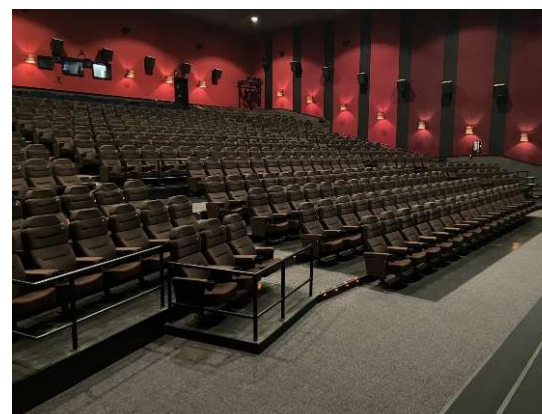

# 豊洲 スクリーン10(413席)

巨大スクリーン、舞台照明など演出効果が高められるスクリーンです

ヘアシート: 6席

車椅子エリア: 2名

一般席: 393席

定員: 415人

車椅子対応席  
※座席に足踏の下がない

スクリーンサイズ

9.3m×22.6m

オープニングやエンディング動画を  
**巨大スクリーン**で上映することが可能です。

ステージサイズ

奥行最大3.1m×横24.3m

横長の広いステージで  
**大人数の同時登壇**が可能。  
**舞台照明**が有り、表彰式などの演出効果も高まります。

客席

413席

**映画用の快適な座席**が設置済みで並べる手間がありません。  
前後のスペースがやや広めに設計されています。

# 豊洲 スクリーン1 (267席)

使いやすい長方形のステージ、舞台照明など幅広い用途で使用可能です

ヘアシート: 4席  
車椅子エリア: 2名  
一般席: 254席  
定員: 269人

スクリーンサイズ  
5.1m×12.3m

映画用の大スクリーンで、どの席からも**投影資料が見やすい**です。

ステージサイズ  
奥行4.6m×横11.0m

長方形の広いステージでロールプレイ大会など**幅広い用途で使用可能**です。  
**舞台照明**も有り、演出効果も高いです。