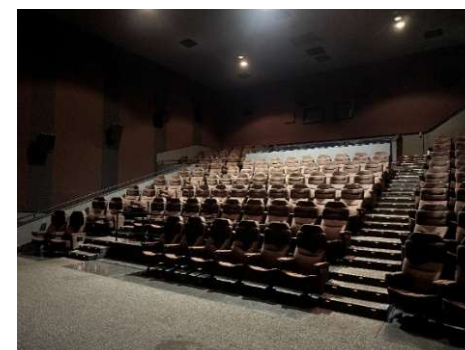

豊洲 その他のスクリーン(一部)

中小規模のスクリーンでも、社内イベントの開催いただけます。
映画用スクリーンへのPC投影や、最前列とスクリーンの間のスペースにて
前に人が立っての**発表や表彰が可能**です。
別途お貸出しのパーライトで、発表者を照らすこともできます。

●スクリーン8 233席

ベアシート:3席 車椅子エリア:2名
一般席:222席 定員:233人

●スクリーン3 114席

ベアシート:3席 車椅子エリア:2名
一般席:106席 定員:116人