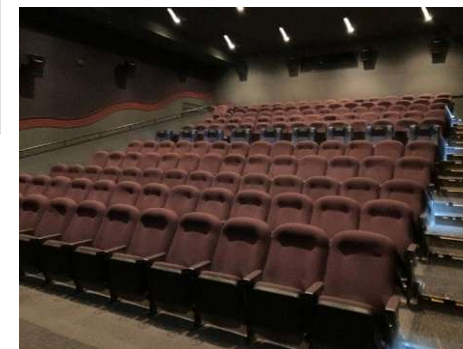

定員: 317人

一般席: 306席

FLEX@UND™: 9席

車イスエリア: 2席

スクリーンサイズ
5.3m×10.5m

映画用の大スクリーンで、どの席からでも**投影資料が見やすい**です。

ステージサイズ
奥行最大2.0m×横11.5m

ステージが有り、**ご登壇が可能です**。
別途お貸出しのスポットライトで、発表者を照らすこともできます。

●スクリーン12 236席

定員: **238人**
 一般席: **228席**
 FLEX@UND: **8席**
 車イスエリア: **2席**

●スクリーン4 149席

定員: **151人**
 一般席: **140席**
 FLEX@UND: **9席**
 車イスエリア: **2席**

お台場 備品(一部)

下記備品のお貸出しが可能ですので、ご希望の際は事前にご相談ください。
備品のお貸出しは無料です。