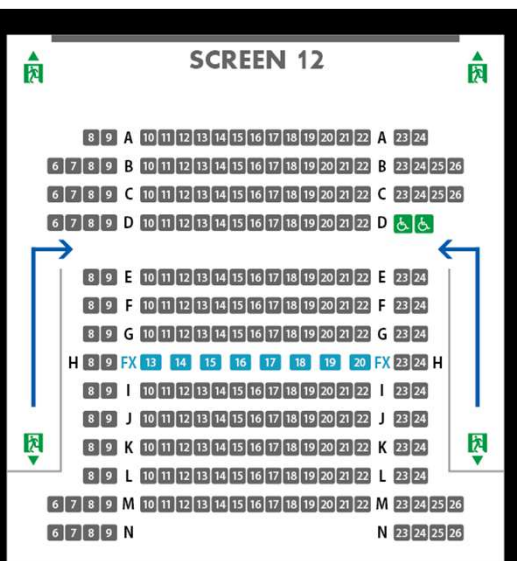

お台場 その他のスクリーン(一部)

中小規模のスクリーンでも、社内イベントの開催いただけます。
映画用スクリーンへのPC投影や、最前列とスクリーンの間のスペースにて
前に人が立っての**発表や表彰が可能**です。
別途お貸出しのスポットライトで、発表者を照らすこともできます。

●スクリーン12 236席

定員: **238人**
一般席: **228席**
FLEX@UND: **8席**
車イスエリア: **2席**