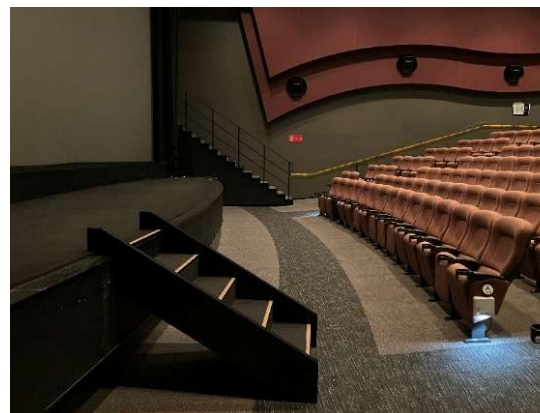

定員: 317人

一般席: 306席

FLEX@UND™: 9席

車イスエリア: 2席

スクリーンサイズ
5.3m×10.5m

映画用の大スクリーンで、どの席からでも**投影資料が見やすい**です。

ステージサイズ
奥行最大2.0m×横11.5m

ステージが有り、**ご登壇が可能です**。
別途お貸出しのスポットライトで、発表者を照らすこともできます。

客席
315席

使い勝手の良いキャパシティで、幅広いイベントが可能です。
映画用の快適な座席が設置済みで並べる手間がありません。

お台場 その他のスクリーン(一部)

中小規模のスクリーンでも、社内イベントの開催いただけます。
映画用スクリーンへのPC投影や、最前列とスクリーンの間のスペースにて
 前に人が立っての**発表や表彰が可能**です。
 別途お貸出しのスポットライトで、発表者を照らすこともできます。