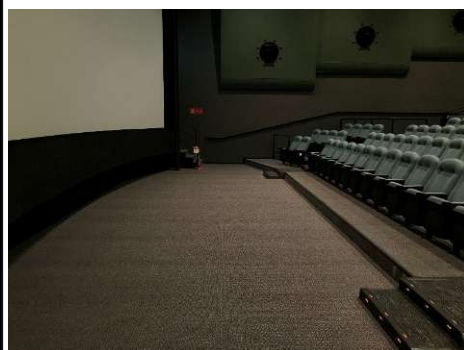

お台場 その他のスクリーン(一部)

中小規模のスクリーンでも、社内イベントの開催いただけます。
映画用スクリーンへのPC投影や、最前列とスクリーンの間のスペースにて
前に人が立っての**発表や表彰が可能**です。
別途お貸出しのスポットライトで、発表者を照らすこともできます。

●スクリーン12 236席

定員: **238人**
一般席: **228席**
FLEX@UND: **8席**
車イスエリア: **2席**

●スクリーン4 149席

定員: **151人**
一般席: **140席**
FLEX@UND: **9席**
車イスエリア: **2席**