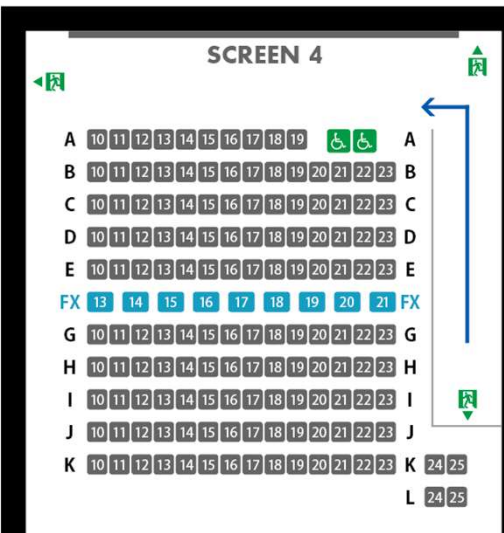

スクリーンNo.	座席数	3時間貸出し 概算料金(税込)	
スクリーン1	608	¥561,000	～ ¥792,000
スクリーン2	149	¥198,000	～ ¥270,600
スクリーン3	315	¥326,700	～ ¥471,900
スクリーン4	149	¥198,000	～ ¥270,600
スクリーン6	93	¥151,800	～ ¥204,600
スクリーン7	215	¥287,100	～ ¥405,900
スクリーン9	186	¥221,100	～ ¥310,200
スクリーン10	236	¥287,100	～ ¥405,900
スクリーン11	249	¥287,100	～ ¥405,900
スクリーン12	236	¥287,100	～ ¥405,900

定員: 317人

一般席: 306席

FLEX@UND™: 9席

車イスエリア: 2席

スクリーンサイズ
5.3m×10.5m

映画用の大スクリーンで、どの席からでも**投影資料が見やすい**です。

ステージサイズ
奥行最大2.0m×横11.5m

ステージが有り、**ご登壇が可能です**。
別途お貸出しのスポットライトで、発表者を照らすこともできます。

客席
315席

使い勝手の良いキャパシティで、幅広いイベントが可能です。
映画用の快適な座席が設置済みで並べる手間がありません。

お台場 その他のスクリーン(一部)

中小規模のスクリーンでも、社内イベントの開催いただけます。
映画用スクリーンへのPC投影や、最前列とスクリーンの間のスペースにて
 前に人が立っての**発表や表彰が可能**です。
 別途お貸出しのスポットライトで、発表者を照らすこともできます。

●スクリーン12 236席

定員: **238人**
 一般席: **228席**
 FLEX@UND: **8席**
 車イスエリア: **2席**

●スクリーン4 149席

定員: **151人**
 一般席: **140席**
 FLEX@UND: **9席**
 車イスエリア: **2席**

お台場 備品(一部)

下記備品のお貸出しが可能ですので、ご希望の際は事前にご相談ください。
備品のお貸出しは無料です。