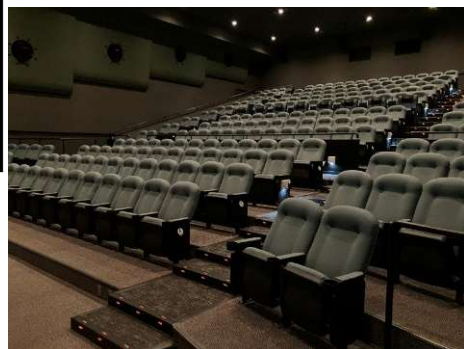

お台場 その他のスクリーン(一部)

中小規模のスクリーンでも、社内イベントの開催いただけます。
映画用スクリーンへのPC投影や、最前列とスクリーンの間のスペースにて
前に人が立っての**発表や表彰が可能**です。
別途お貸出しのスポットライトで、発表者を照らすこともできます。

●スクリーン12 236席

定員: **238人**
一般席: **228席**
FLEX@UND: **8席**
車イスエリア: **2席**

●スクリーン4 149席

定員: **151人**
一般席: **140席**
FLEX@UND: **9席**
車イスエリア: **2席**