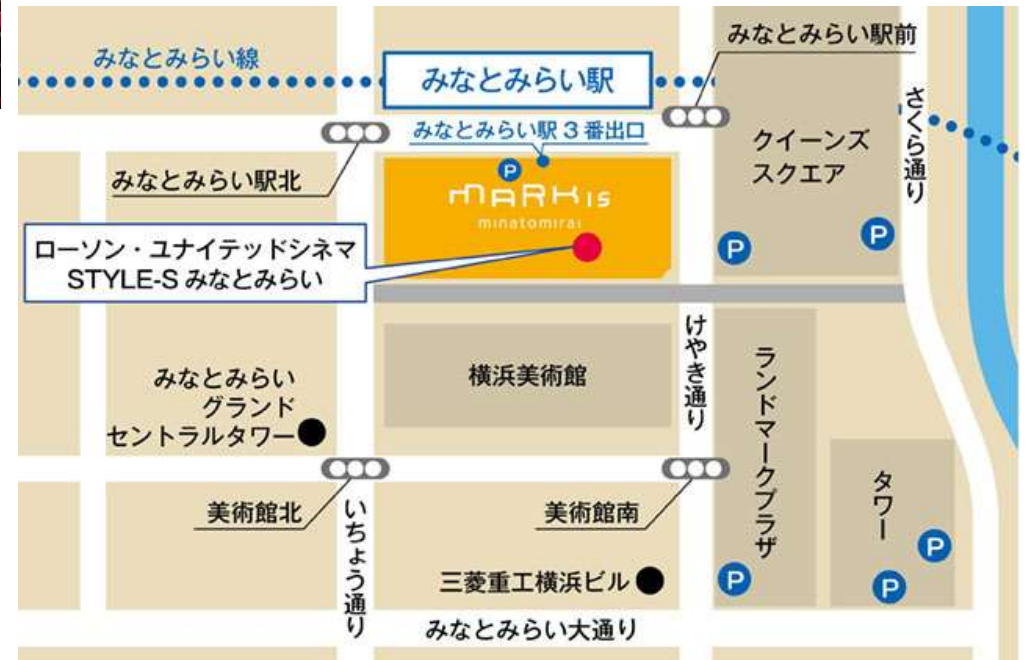

ローソン・ユナイテッドシネマ STYLE-S みなとみらい 基本情報

■ アクセス

神奈川県横浜市西区みなとみらい三丁目5番1号
MARK IS みなとみらい内

- ・みなとみらい線「みなとみらい駅」直結
- ・JR・市営地下鉄「桜木町駅」から動く歩道を利用し徒歩約8分

■ 貸出対象スクリーンと概算料金

ご料金は、時期や曜日、スクリーンによって変動致します。
正式なご料金は、「劇場」「スクリーン」「日程」「時間」「用途」「内容」をお伺いした後、お貸出しの可否と共に担当者よりご連絡致します。

スクリーンNo.	座席数	3時間貸出し 概算料金(税込)	
スクリーン2	114	¥178,200	～ ¥247,500
スクリーン5	81	¥141,900	～ ¥194,700
スクリーン12	294	¥396,000	～ ¥577,500

- ⇒
- ・ 横浜駅から電車で約5分
 - ・ **駅直結**で雨天時も快適
 - ・ 商業施設内の映画館のため参加者も**動線が分かりやすい**

みなとみらい スクリーン1 2 (294席)

使いやすい広めのステージが有り、幅広い用途で使用可能です

スクリーンサイズ
7.7m × 18.4m

オープニングやエンディング動画を
大スクリーンで上映
することが可能です。

ステージサイズ
奥行最大3.5m×横12m

横長の広いステージで
ロールプレイ大会など
幅広い用途で使用可能
です。

客席
294席

映画用の快適な座席が
設置済みで並べる手間が
ありません。

みなとみらい その他スクリーン

中小規模のスクリーンでも、社内イベントの開催いただけます。
映画用スクリーンへのPC投影や、最前列とスクリーンの間のスペースにて
 前に人が立っての**発表や表彰が可能**です。

●スクリーン2 114席

●スクリーン5 81席

みなとみらい 備品(一部)

下記備品のお貸出しが可能ですので、ご希望の際は事前にご相談ください。
備品のお貸出しは無料です。

ワイヤレスマイク

ハイテーブル

ハイチェア