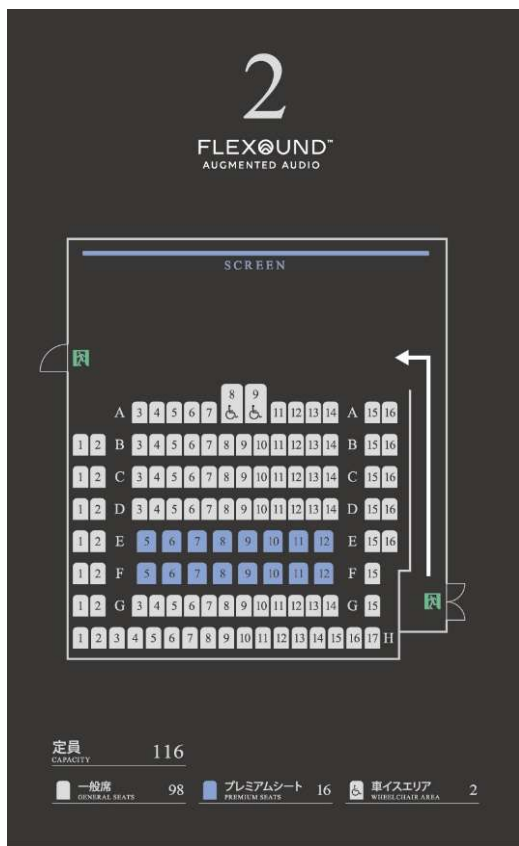

スクリーンNo.	座席数	3時間貸出し 概算料金(税込)	
スクリーン2	114	¥178,200	～ ¥247,500
スクリーン5	81	¥141,900	～ ¥194,700
スクリーン12	294	¥396,000	～ ¥577,500

- ⇒
- ・ 横浜駅から電車で約5分
 - ・ **駅直結**で雨天時も快適
 - ・ 商業施設内の映画館のため参加者も**動線が分かりやすい**

みなとみらい スクリーン1 2 (294席)

使いやすい広めのステージが有り、幅広い用途で使用可能です

スクリーンサイズ
7.7m × 18.4m

オープニングやエンディング動画を
大スクリーンで上映
することが可能です。

ステージサイズ
奥行最大3.5m×横12m

横長の広いステージで
ロールプレイ大会など
幅広い用途で使用可能
です。

客席
294席

映画用の快適な座席が
設置済みで並べる手間が
ありません。

みなとみらい その他スクリーン

中小規模のスクリーンでも、社内イベントの開催いただけます。
映画用スクリーンへのPC投影や、最前列とスクリーンの間のスペースにて
 前に人が立っての**発表や表彰が可能**です。

●スクリーン2 114席

●スクリーン5 81席

みなとみらい 備品(一部)

下記備品のお貸出しが可能ですので、ご希望の際は事前にご相談ください。
備品のお貸出しは無料です。

ワイヤレスマイク

ハイテーブル

ハイチェア