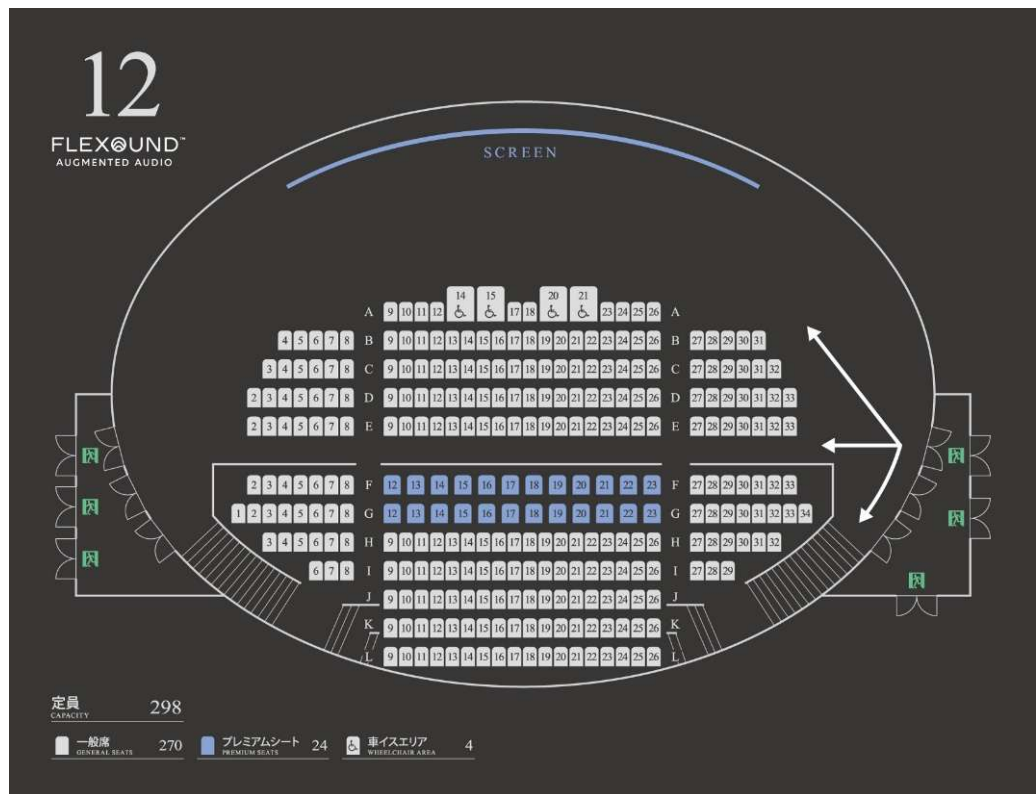

ローソン・ユナイテッドシネマ STYLE-S みなとみらい 基本情報

■ アクセス

神奈川県横浜市西区みなとみらい三丁目5番1号
MARK IS みなとみらい内

- ・みなとみらい線「みなとみらい駅」直結
- ・JR・市営地下鉄「桜木町駅」から動く歩道を利用し徒歩約8分

■ 貸出対象スクリーンと概算料金

ご料金は、時期や曜日、スクリーンによって変動致します。
正式なご料金は、「劇場」「スクリーン」「日程」「時間」「用途」「内容」をお伺いした後、お貸出しの可否と共に担当者よりご連絡致します。

スクリーンNo.	座席数	3時間貸出し 概算料金(税込)	
スクリーン2	114	¥178,200	～ ¥247,500
スクリーン5	81	¥141,900	～ ¥194,700
スクリーン12	294	¥396,000	～ ¥577,500

- ⇒
- ・ 横浜駅から電車で約5分
 - ・ **駅直結**で雨天時も快適
 - ・ 商業施設内の映画館のため参加者も**動線が分かりやすい**

みなとみらい スクリーン1 2 (294席)

使いやすい広めのステージが有り、幅広い用途で使用可能です

スクリーンサイズ
7.7m × 18.4m

オープニングやエンディング動画を
大スクリーンで上映
することが可能です。

ステージサイズ
奥行最大3.5m×横12m

横長の広いステージで
ロールプレイ大会など
幅広い用途で使用可能
です。

客席
294席

映画用の快適な座席が
設置済みで並べる手間が
ありません。

みなとみらい その他スクリーン

中小規模のスクリーンでも、社内イベントの開催いただけます。
映画用スクリーンへのPC投影や、最前列とスクリーンの間のスペースにて
 前に人が立っての**発表や表彰が可能**です。

●スクリーン2 114席

●スクリーン5 81席

みなとみらい 備品(一部)

下記備品のお貸出しが可能ですので、ご希望の際は事前にご相談ください。
備品のお貸出しは無料です。

ワイヤレスマイク

ハイテーブル

ハイチェア