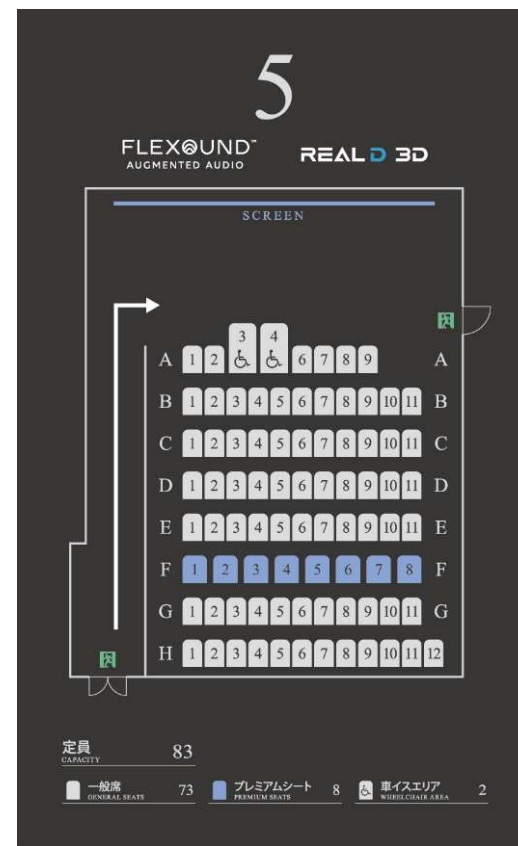

スクリーンNo.	座席数	3時間貸出し 概算料金(税込)	
スクリーン2	114	¥178,200	～ ¥247,500
スクリーン5	81	¥141,900	～ ¥194,700
スクリーン12	294	¥396,000	～ ¥577,500

- ⇒
- ・ 横浜駅から電車で約5分
 - ・ **駅直結**で雨天時も快適
 - ・ 商業施設内の映画館のため参加者も**動線が分かりやすい**

みなとみらい スクリーン1 2 (294席)

使いやすい広めのステージが有り、幅広い用途で使用可能です

スクリーンサイズ
7.7m × 18.4m

オープニングやエンディング動画を
大スクリーンで上映
することが可能です。

ステージサイズ
奥行最大3.5m×横12m

横長の広いステージで
ロールプレイ大会など
幅広い用途で使用可能
です。

客席
294席

映画用の快適な座席が
設置済みで並べる手間が
ありません。

みなとみらい その他スクリーン

中小規模のスクリーンでも、社内イベントの開催いただけます。
映画用スクリーンへのPC投影や、最前列とスクリーンの間のスペースにて
 前に人が立っての**発表や表彰が可能**です。

●スクリーン2 114席

●スクリーン5 81席

みなとみらい 備品(一部)

下記備品のお貸出しが可能ですので、ご希望の際は事前にご相談ください。
備品のお貸出しは無料です。

ワイヤレスマイク

ハイテーブル

ハイチェア