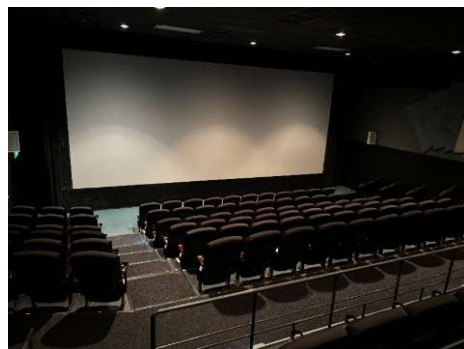

# チャンネルシティ その他スクリーン(一部)

中小規模のスクリーンでも、社内イベントの開催いただけます。  
**映画用スクリーンへのPC投影**や、最前列とスクリーンの間のスペースにて  
 前に人が立っての**発表や表彰**が可能です。

## ●スクリーン5 163席

**SCREEN 5**

1	2	3	A	4	5	6	7	8	9	10	11	12	13	14	A	15	16	17		
1	2	3	B	4	5	6	7	8	9	10	11	12	13	14	B	15	16	17		
1	2	3	C	4	5	6	7	8	9	10	11	12	13	14	C	15	16	17		
1	2	3	D	4	5	6	7	8	9	10	11	12	13	14	D	15	16	17		
1	2	3	E	4	5	6	7	8	9	10	11	12	13	14	E	15	16	17		
1	2	3	F	4	5	6	7	8	9	10	11	12	13	14	F	15	16	17		
			G	2	3	4	5	6	7	8	9	10	11	12	13	14	15	16	G	
			H	2	3	4	5	6	7	8	9	10	11	12	13	14	15	16	H	
			I	2	3	4	5	6	7	8	9	10	11	12	13	14	15	16	I	
			J	1	2	3	4	5	6	7	8	9	10	11	12	13	14	15	16	J

定員:163人  
 車椅子エリア:2席

車椅子対応席 ※係員にお訊ねください

場内禁煙  
 携帯電話・PHSは電源をお切りください。  
 カメラ・ビデオ撮影禁止