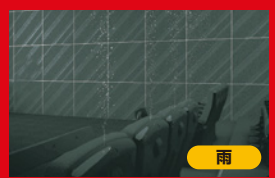

Rain

頭上から降りそそぐ雨
頭上から振ってくる雨(水)は映画館にいることを忘れてしまうほどの臨場感を与える。