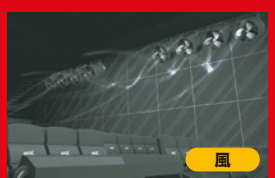

Wind

劇場内に吹く風
時にはそよ風に、時には突風に、時には暴風に。劇場内に吹きわたる風が映画のワンシーンを演出。